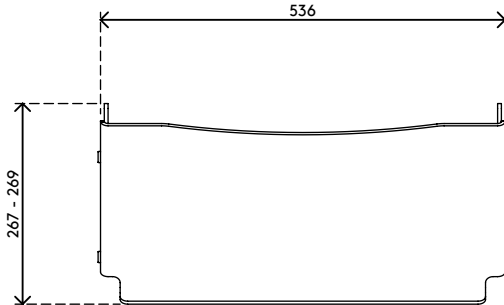

49.400

Addit ErgoDoc® Dokumentenhalter - verstellbar 400

Ein sehr effektiver in-line A3-Dokumentenhalter. Dieser ErgoDoc® ist in sechs kleinen Schritten höhenverstellbar. Heben Sie ihn einfach an, um die Tastatur bei Nichtgebrauch darunter zu schieben.

- Geeignet für Dokumente/Bücher/Broschüren/Mappen etc. bis zu A3-Größe
- Richtet Dokumente und Monitor in einer Linie aus und verhindert Augenermüdung und Nackenverspannung
- Spart Platz auf dem Schreibtisch
- Abmessungen (B x T x H): 536 x 270 x 136 - 206 mm
- Höhenverstellbar von 136 - 206 mm in 6 Schritten
- 5 mm dickes durchsichtiges Acryl
- Max. Tragkraft 6 kg
- Hebt den ErgoDoc® an, um Platz für die Tastatur zu schaffen

addit

Addit ErgoDoc® Dokumentenhalter - verstellbar 400

2016/11/23

49.400

 580 x 295 x 115 mm

 1 pcs

 helles Acryl

 1,65 kg