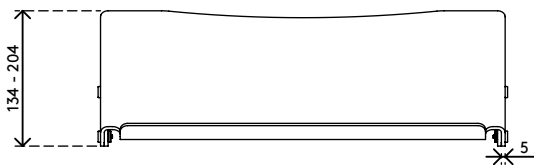

49.400

Addit ErgoDoc® Dokumentenhalter - verstellbar 400

Ein sehr effektiver in-line A3-Dokumentenhalter. Dieser ErgoDoc® ist in sechs kleinen Schritten höhenverstellbar. Heben Sie ihn einfach an, um die Tastatur bei Nichtgebrauch darunter zu schieben.

- Geeignet für Dokumente/Bücher/Broschüren/Mappen etc. bis zu A3-Größe
- Richtet Dokumente und Monitor in einer Linie aus und verhindert Augenermüdung und Nackenverspannung
- Spart Platz auf dem Schreibtisch
- Abmessungen (B x T x H): 536 x 270 x 136 - 206 mm
- Höhenverstellbar von 136 - 206 mm in 6 Schritten
- 5 mm dickes durchsichtiges Acryl
- Max. Tragkraft 6 kg
- Hebt den ErgoDoc® an, um Platz für die Tastatur zu schaffen

addit

Addit ErgoDoc® Dokumentenhalter - verstellbar 400

2016/11/23

49.400

 580 x 295 x 115 mm

 1 pcs

 helles Acryl

 1,65 kg